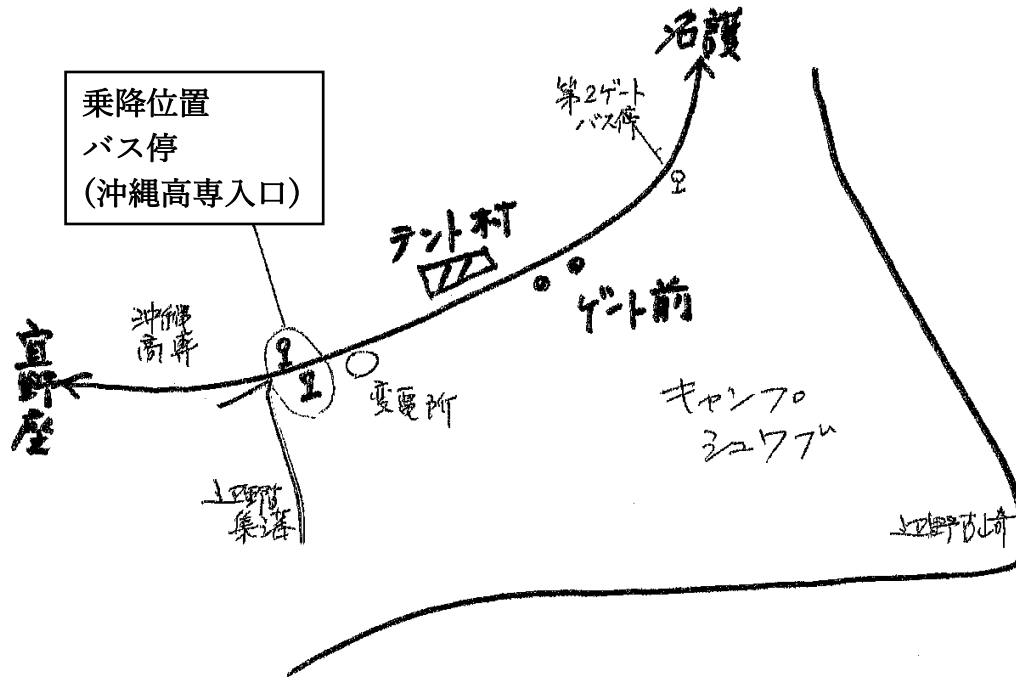

## 別紙 2

### 県民大行動

7月6日(土) 10時30分～12時、キャンプ・シュワブゲート前  
バスの乗降位置について

ご参加のみなさまへ

下記へご協力をお願いします。

1. 自家用車等は、久志駐車場をご利用の上集落内には駐車されないようお願いいたします。
2. 貸切バス等 乗降位置 にご協力ください。
3. Uターン位置について

キャンプ・シュワブ沿道はローソン付近から第2ゲートを超えた資材置き場まで約4kmがUターン禁止区域となっています。Uターンは辺野古側が集落内もしくはローソンより先、二見側は二見トンネル信号機を超えた左側の空き地で行うよう厳守して下さい。